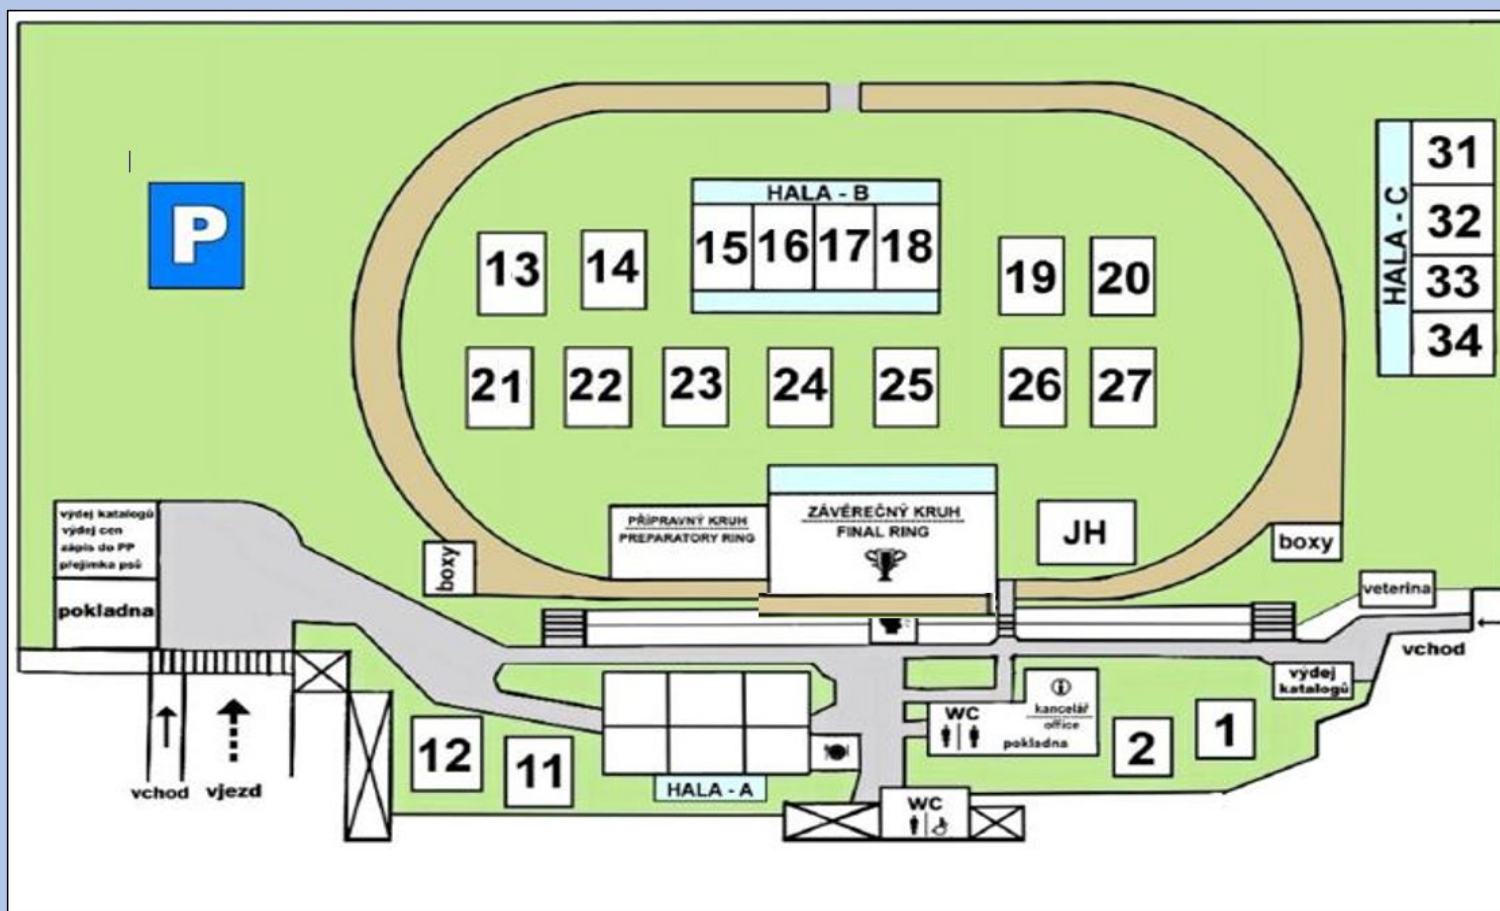

INTERDOG BOHEMIA

INTERDOG BOHEMIA CACIB - MLADÁ BOLESLAV 20. - 21. 8. 2022

MEZINÁRODNÍ VÝSTAVA PSŮ - HARMONOGRAM

SOBOTA 20. 8. 2022

KRUH / RING	ROZHODČÍ / JUDGE	PLEMENO	BREED	ČAS / TIME	CELKEM:
1	Burešová Lenka				86
		Jezevčík králíčí - dlouhosrstý	Dachshund Kanichen Langhaar	9:00	8
		Jezevčík králíčí - drsnosrstý	Dachshund Kanichen Rauhaar		7
		Jezevčík králíčí - hladkosrstý	Dachshund Kanichen Kurzhaar		2
		Jezevčík standard - dlouhosrstý	Dachshund Normalgrösse Langhaar	9:45	5
		Jezevčík standard - drsnosrstý	Dachshund Normalgrösse Rauhaar		5
		Jezevčík standard - hladkosrstý	Dachshund Normalgrösse Kurzhaar		11
		Jezevčík trpasličí - dlouhosrstý	Dachshund Zwerg Langhaar	10:30	31
		Jezevčík trpasličí - drsnosrstý	Dachshund Zwerg Rauhaar		12
		Jezevčík trpasličí - hladkosrstý	Dachshund Zwerg Kurzhaar		5
2	Kubík Zbyněk				76
		Americký stafordširský terier	American Staffordshire Terrier	9:00	41
		Irish Soft Coated Wheaten Terrier	Irish Soft Coated Wheaten Terrier		7
		Jack Russell Terrier	Jack Russell Terrier	10:45	24
		Welsh terier	Welsh Terrier		4
11	Kubeš Robert				87
		Anglický toy terier	Toy Terrier	9:00	4
		Australský Silky terier	Australian Silky Terrier		4
		Dandie Dinmont terier	Dandie Dinmont Terrier		3
		Miniaturní bullterier	Miniature Bull Terrier		17
		Norfolk terier	Norfolk Terrier		2
		Parson Russell Terrier	Parson Russell Terrier		3
		Sealyham terier	Sealyham Terrier		3
		West Highland White Terrier	West Highland White Terrier	10:15	20
		Yorkširský terier	Yorkshire Terrier	11:00	31
12	Polehňa František				75
		Bedlington terier	Bedlington Terrier	9:00	5
		Border terier	Border Terrier		19